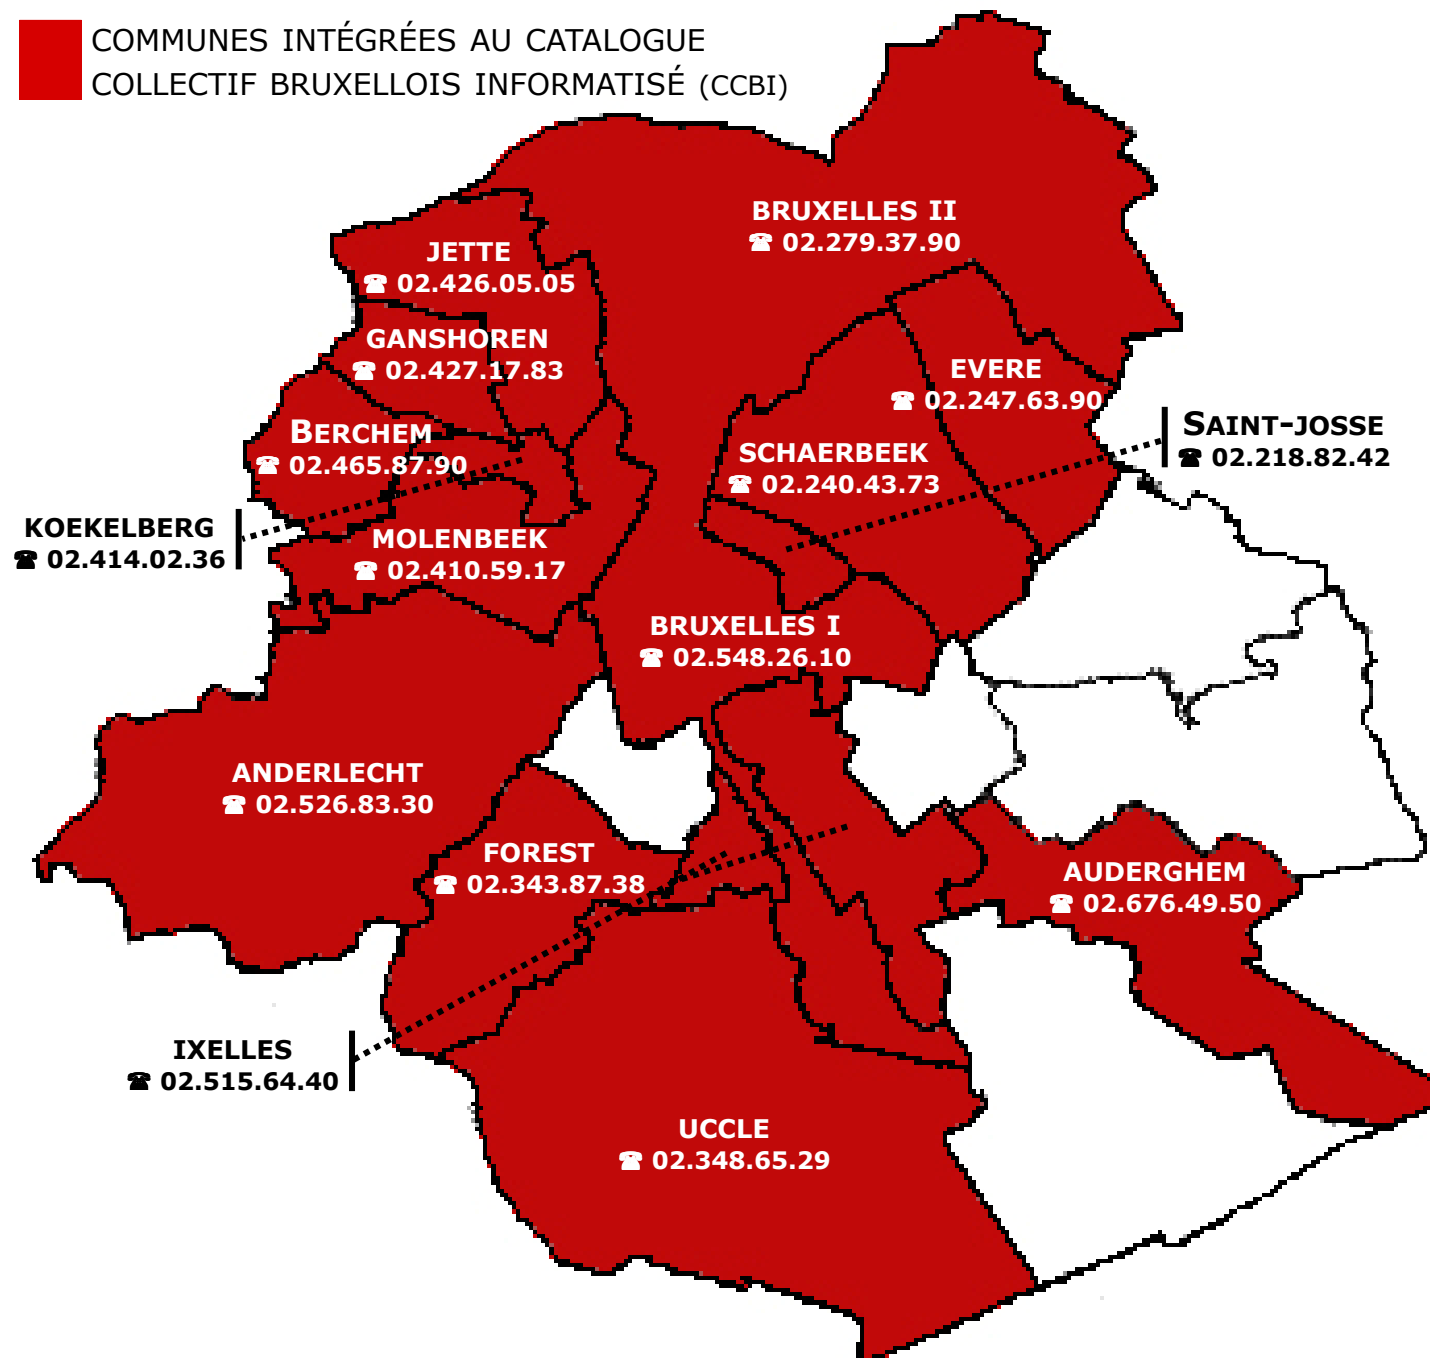

COMMUNES INTÉGRÉES AU CATALOGUE  
COLLECTIF BRUXELLOIS INFORMATISÉ (CCBI)

LE BIBLIO-PASS VOUS DONNE ACCÈS  
AUX 60 BIBLIOTHÈQUES PUBLIQUES  
DE LA RÉGION BRUXELLOISE